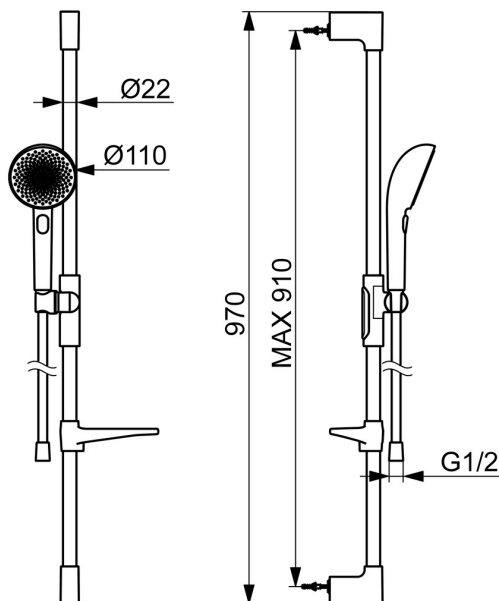

EAN: 4057304021527
static.hansa.com/4715013081

HANSAAURELIA Symfónia jednoduchosti a elegancie.

Objavte harmóniu HANSAAURELIA, symfóniu jednoduchosti a elegancie. AURELIA čerpá dizajnovú inšpiráciu z prekrásnych prvkov divokej prírody. Od elegantného kvetu lotosu, ktorý sa premenil na sprchovú hlavicu navrhnutú pre čisté potešenie, až po najjednoduchšiu krivku malého kvapky vody, ktorá tvaruje našu ručnú sprchu, každý detail odráža krásu, ktorá nás obklopuje v prírode.

Elegancia je kľúčová pre každý prvok, vytvárajúca bezproblémové spojenie medzi formou a funkciou.

110 mm - 3-prúdová ručná sprcha so sprchovou hlaviceou
 Jednoduchý prepínač pre jednoduchý výber sprchovacej hlavice
 Jednoduché nastavenie držiaka sprchy

ZVÝŠENIE VAŠICH MOMENTOV

- Riešenia pre sprchy
- Nástenná montáž
- Brúsený bronz
- Ručná sprcha, Sprchová tyč, Sprchová tyč s nastaviteľnou roztečou úchytov, Mydelník, Sprchová hadica (1750 mm), Variabilné montážne body, Technológia proti usadeninám (ľahko sa čistí), Sprchová hadica s ochranou proti prekrúteniu
- Pulzujúci – Silný prúd vody pre masáž alebo ošetrovanie tela, Intenzívny – Povzbudzujúci prúd vody, Relaxačný – Jemný prúd vody, príjemný pre celé telo
- Flexibilná dĺžka / Môže sa skrátiť, Otočné vedenie hadice
- 3-prúdová

Technické údaje

Vlastnosti prietoku

Prietok pri tlaku 3 bar (s obmedzovačmi prietoku) **12.0 l/min**

Technické vlastnosti

Dodávka teplej vody **max. +65°C**
Pracovný tlak **0.5-5 bar**
Spojovacia veľkosť **G1/2**
Priemer **Ø 22 mm**
Vzdialenosť na inštaláciu **max 910 mm**
Dĺžka / Výška **970 mm**
Materiál **Mosadz/Plast**