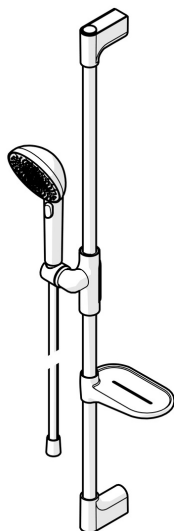

EAN: 4057304021527
static.hansa.com/4715013081

HANSAAURELIA Symfónia jednoduchosti a elegancie.

Objavte harmóniu HANSAAURELIA, symfóniu jednoduchosti a elegancie. AURELIA čerpá dizajnovú inšpiráciu z prekrásnych prvkov divokej prírody. Od elegantného kvetu lotosu, ktorý sa premenil na sprchovú hlavicu navrhnutú pre čisté potešenie, až po najjednoduchšiu krivku malého kvapky vody, ktorá tvaruje našu ručnú sprchu, každý detail odráža krásu, ktorá nás obklopuje v prírode.

Elegancia je kľúčová pre každý prvok, vytvárajúca bezproblémové spojenie medzi formou a funkciou.

110 mm - 3-prúdová ručná sprcha so sprchovou hlaviceou
 Jednoduchý prepínač pre jednoduchý výber sprchovacej hlavice
 Jednoduché nastavenie držiaka sprchy

ZVÝŠENIE VAŠICH MOMENTOV

- Riešenia pre sprchy
- Nástenná montáž
- Brúsený bronz
- Ručná sprcha, Sprchová tyč, Sprchová tyč s nastaviteľnou roztečou úchytov, Mydelník, Sprchová hadica (1750 mm), Variabilné montážne body, Technológia proti usadeninám (ľahko sa čistí), Sprchová hadica s ochranou proti prekrúteniu
- Pulzujúci – Silný prúd vody pre masáž alebo ošetrovanie tela, Intenzívny – Povzbudzujúci prúd vody, Relaxačný – Jemný prúd vody, príjemný pre celé telo
- Flexibilná dĺžka / Môže sa skrátiť, Otočné vedenie hadice
- 3-prúdová

Technické údaje

Vlastnosti prietoku

Prietok pri tlaku 3 bar (s obmedzovačmi prietoku) **12.0 l/min**

Technické vlastnosti

Dodávka teplej vody **max. +65°C**
Pracovný tlak **0.5-5 bar**
Spojovacia veľkosť **G1/2**
Priemer **Ø 22 mm**
Vzdialenosť na inštaláciu **max 910 mm**
Dĺžka / Výška **970 mm**
Materiál **Mosadz/Plast**